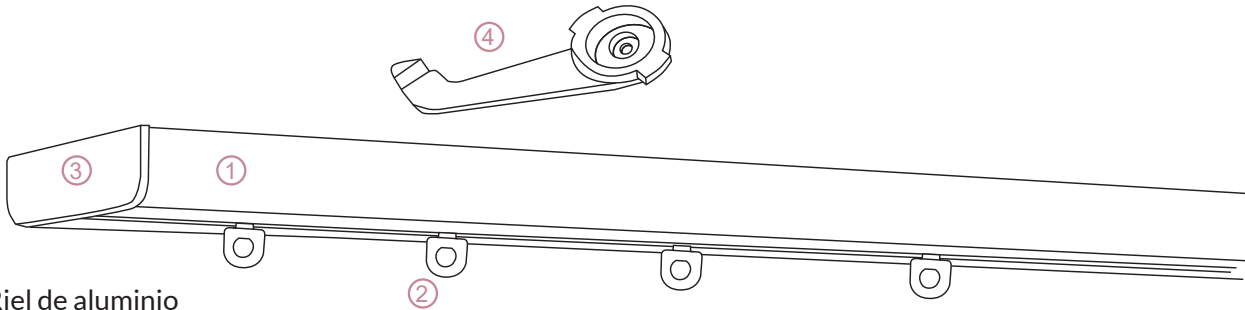

**Largo máximo disponible sin empalmes:** 6m

**Contenido del kit:** Riel, terminales, soportes y correderas

### Opciones de montaje:

Apertura lateral y central

## Especificaciones

1. Riel de aluminio
2. Correderas
3. Terminal tapa
4. Soporte