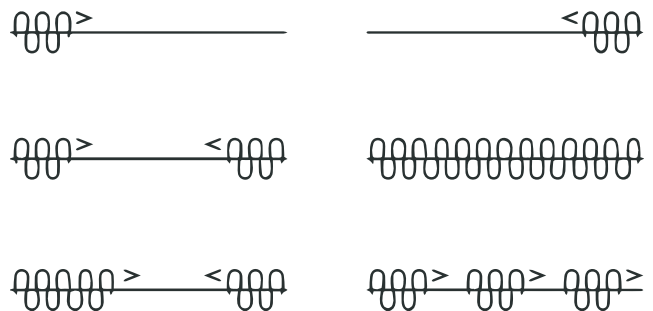

VA-16/04/2024

Información de producto:

Sistema: Riel decorativo de aluminio, disponible en opción manual o a cordón.

Recomendación: El uso de este riel está recomendado para casas, residencias y lugares en los que necesiten un sistema decorativo.

Material: Riel de aluminio, accesorios plásticos

Deslizamiento: Disponible exclusivamente para sistemas de correderas onda perfecta.

Soportes: Permite la instalación a techo o a pared mediante el uso de escuadras decorativas.

Resistencia de soportes: 3 Kg. máximo por soporte.

Instalación: Segura y fiable empleando soportes para techo, y mediante escuadras para su instalación en pared.

Apertura: Lateral y central.

Largo máximo disponible sin empalmes: 6m

Contenido del kit: Riel, terminales, soportes y correderas

Opciones de montaje:

Apertura lateral y central