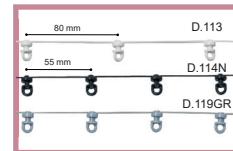

### Corredera

Ref. D.119

Terminal tapa cordón  
Ref. D.021

Contrapeso cordón  
Ref. N.1150

Soporte escuadra de pared  
Ref. D.501 / D.503

Corredera Onda Perfecta  
Ref. D.113 / D.114 / D.119