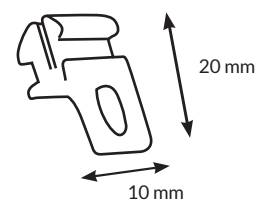

Anilla

Ref. D.07

Terminal tapa cordón
Ref. D.023