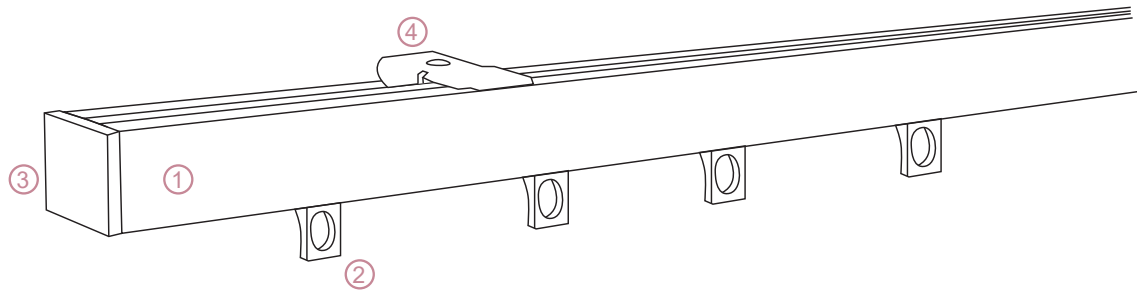

Material: Riel de aluminio, accesorios plásticos

Deslizamiento: Disponible para sistemas de correderas estándar, onda perfecta y cinta acordeón.

Soportes: Permite la instalación a techo o a pared mediante el uso de escuadras decorativas.

Resistencia de soportes: 3 Kg. máximo por soporte.

Instalación: Segura y fiable empleando soportes para techo, y mediante escuadras para su instalación en pared.

Apertura: Lateral y central.

Largo máximo disponible sin empalmes: 6m

Contenido del kit: Riel, terminales, soportes y correderas

Opciones de montaje:

Apertura lateral y central

Especificaciones barra de cortina Varadero

1. Riel de aluminio
2. Correderas
3. Terminal tapa
4. Soporte