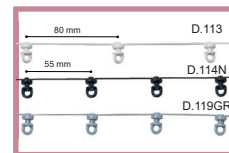

Contenido principal del conjunto

Riel

Ref. C.12045X

Terminal

Ref. D.022

Soporte

Ref. D.44

Anilla

Ref. D.07

Terminal tapa cordón
Ref. D.023

Soporte invisible plano
Ref. N.134

Soporte escuadra de pared
Ref. D.501 / D.503

Corredera Onda Perfecta
Ref. D.113 / D.114 / D.119