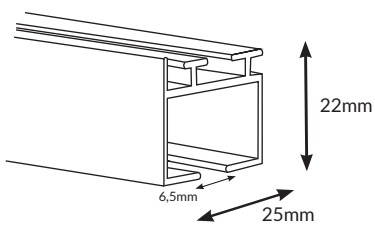

Contenido principal del conjunto

Riel

Ref. C.12045X