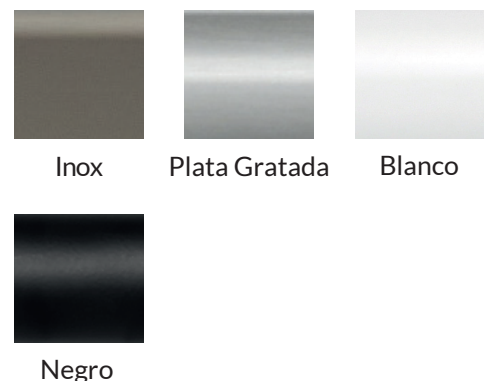

Material: Riel de aluminio, accesorios plásticos

Deslizamiento: Disponible para sistemas de correderas estándar, onda perfecta y cinta acordeón.

Soportes: Permite la instalación a techo o a pared mediante el uso de escuadras decorativas.

Contenido del kit: Riel, terminales, soportes y correderas

Opciones de montaje:

Apertura lateral y central

Especificaciones barra de cortina Varadero

1. Riel de aluminio
2. Correderas
3. Terminal tapa
4. Soporte