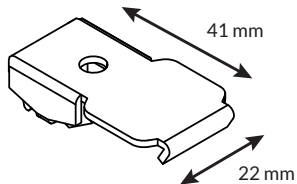

Resistencia de soportes: 3 Kg. máximo por soporte.

Instalación: Segura y fiable empleando soportes para techo, y mediante escuadras para su instalación en pared.

Apertura: Lateral y central.

Largo máximo disponible sin empalmes: 6m

Contenido del kit: Riel, terminales, soportes y correderas

Opciones de montaje:

Apertura lateral y central

Especificaciones barra de cortina Varadero

1. Riel de aluminio
2. Correderas
3. Terminal tapa
4. Soporte

Contenido principal del conjunto

Riel

Ref. C.12045X

Terminal

Ref. D.022

Soporte

Ref. D.44

Anilla

Ref. D.07

Terminal tapa cordón
Ref. D.023

Soporte invisible plano
Ref. N.134

Soporte escuadra de pared
Ref. D.501 / D.503

Corredera Onda Perfecta
Ref. D.113 / D.114 / D.119