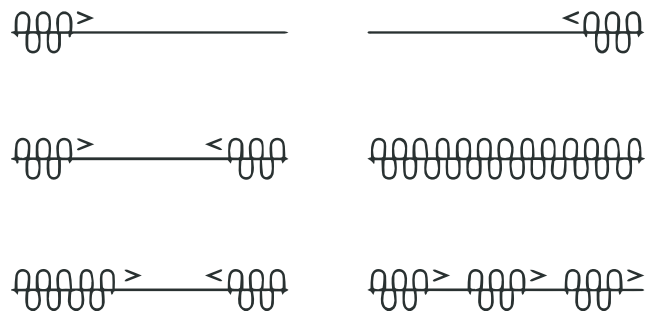

Material: Riel de aluminio, accesorios plásticos

Deslizamiento: Disponible para sistemas de correderas estándar, onda perfecta y cinta acordeón.

Soportes: Permite la instalación a techo o a pared mediante el uso de escuadras decorativas.

Resistencia de soportes: 3 Kg. máximo por soporte.

Instalación: Segura y fiable empleando soportes para techo, y mediante escuadras para su instalación en pared.

Apertura: Lateral y central.

Largo máximo disponible sin empalmes: 6m

Contenido del kit: Riel, terminales, soportes y correderas

Opciones de montaje:

Apertura lateral y central

Especificaciones barra de cortina Varadero

1. Riel de aluminio
2. Correderas
3. Terminal tapa
4. Soporte